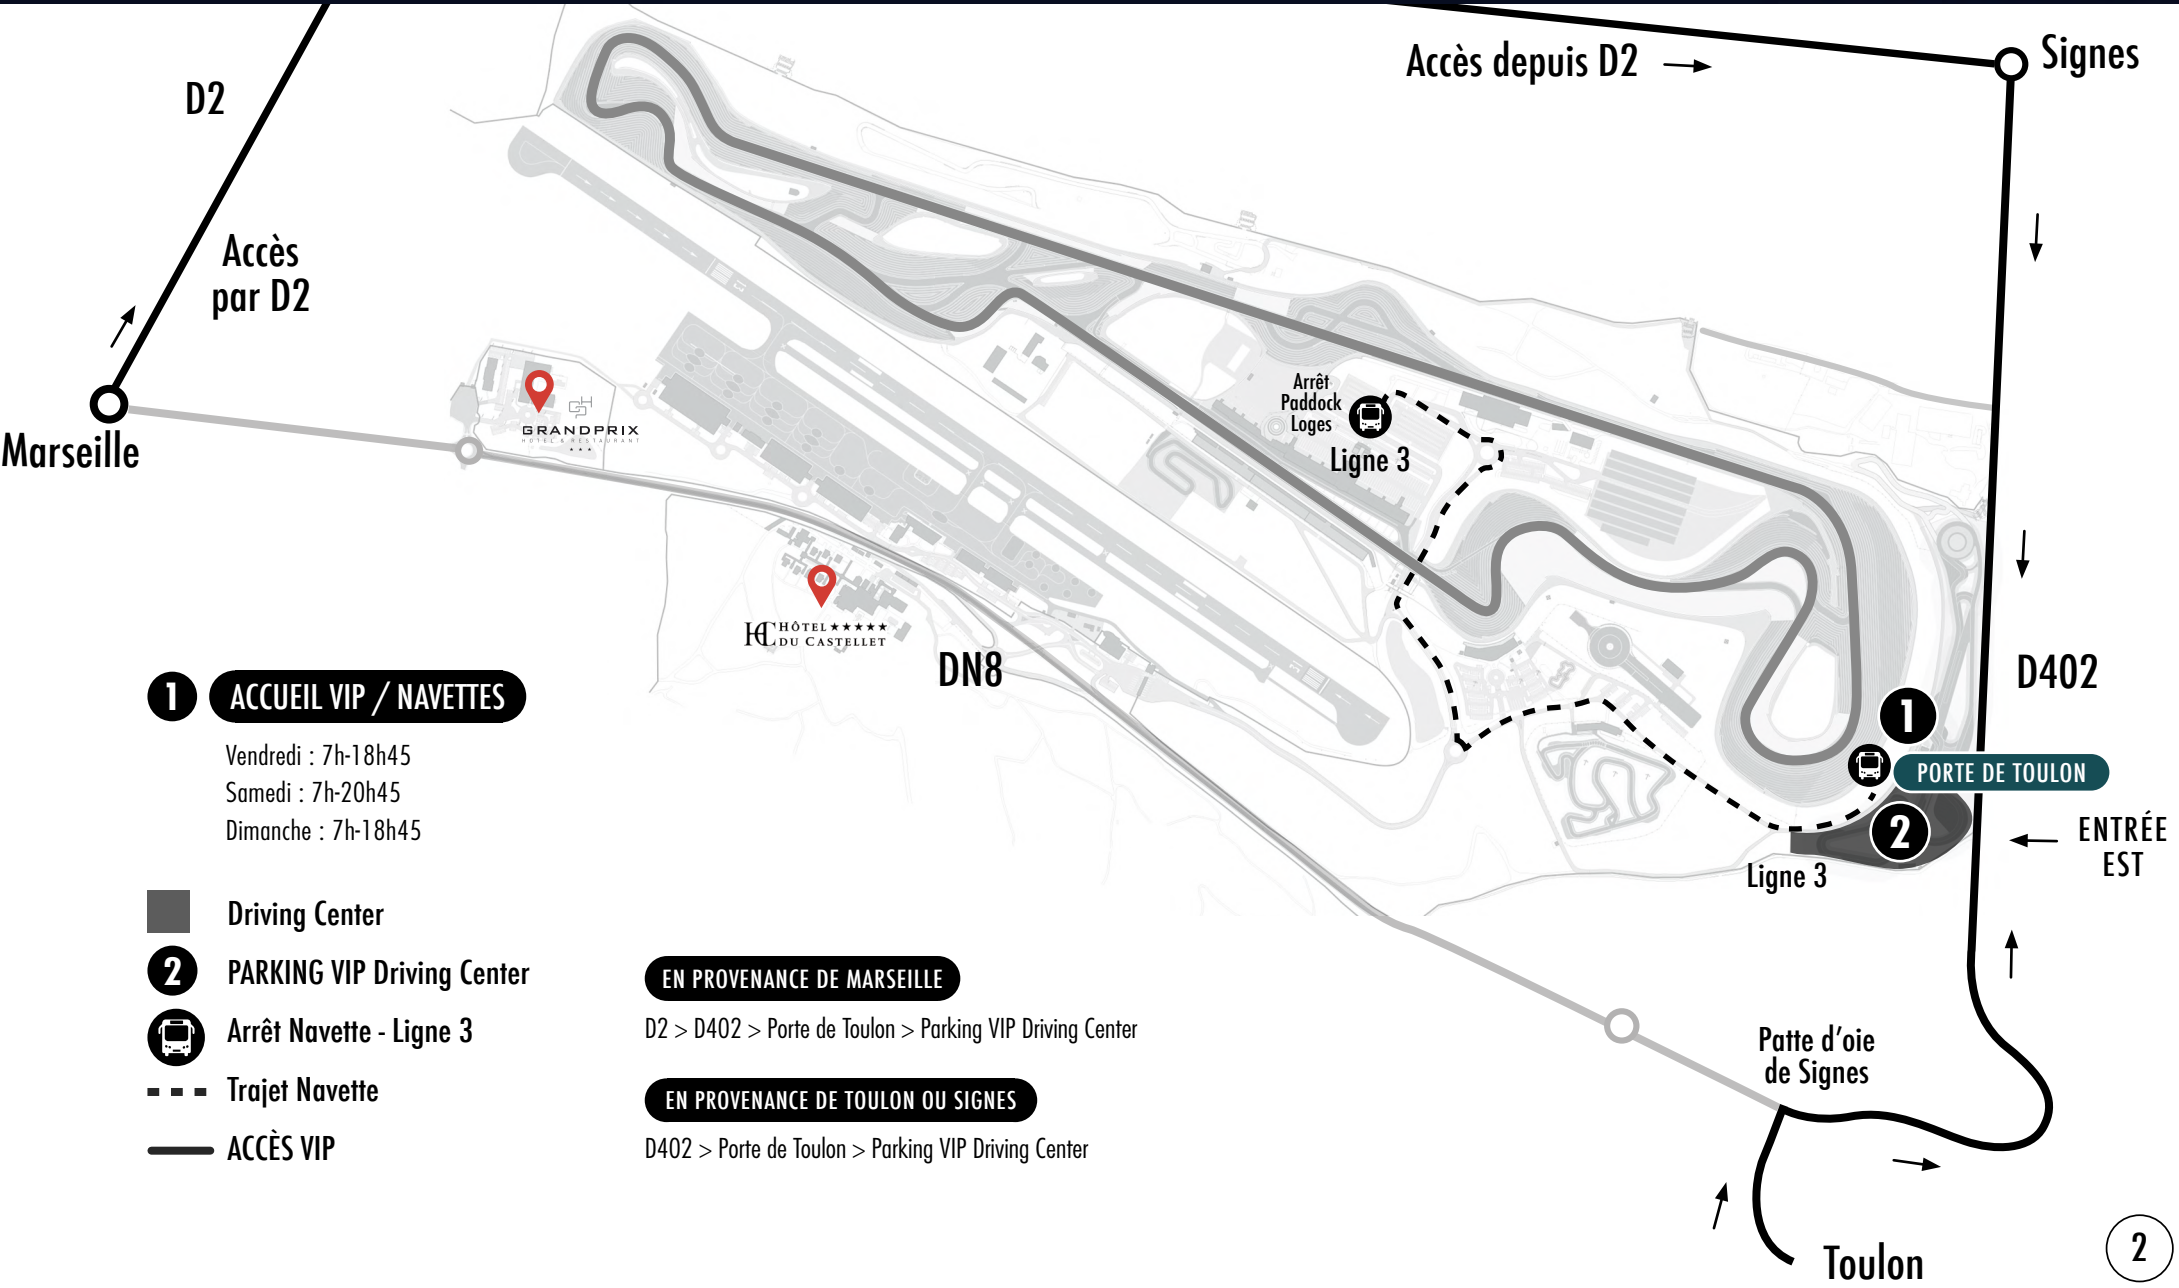

## 1 ACCUEIL VIP / NAVETTES

Vendredi : 7h-18h45  
Samedi : 7h-20h45  
Dimanche : 7h-18h45

**2** PARKING VIP Driving Center

**1** Arrêt Navette - Ligne 3

--- Trajet Navette

— ACCÈS VIP

### EN PROVENANCE DE MARSEILLE

D2 > D402 > Porte de Toulon > Parking VIP Driving Center

### EN PROVENANCE DE TOULON OU SIGNES

D402 > Porte de Toulon > Parking VIP Driving Center

- Accès porte principale par Grand Prix Hôtel
- PARKING MOTOS  
CONSIGNE DE CASQUES**  
VEND : 07h00 - 21h15  
SAM : 07h00 - 22h30  
DIM : 07h00 - 18h45
- ACCÈS SPECTATEURS**
- Arrêt Navette - Ligne 2**
- Trajet Navette**
- ACCÈS MOTOS**