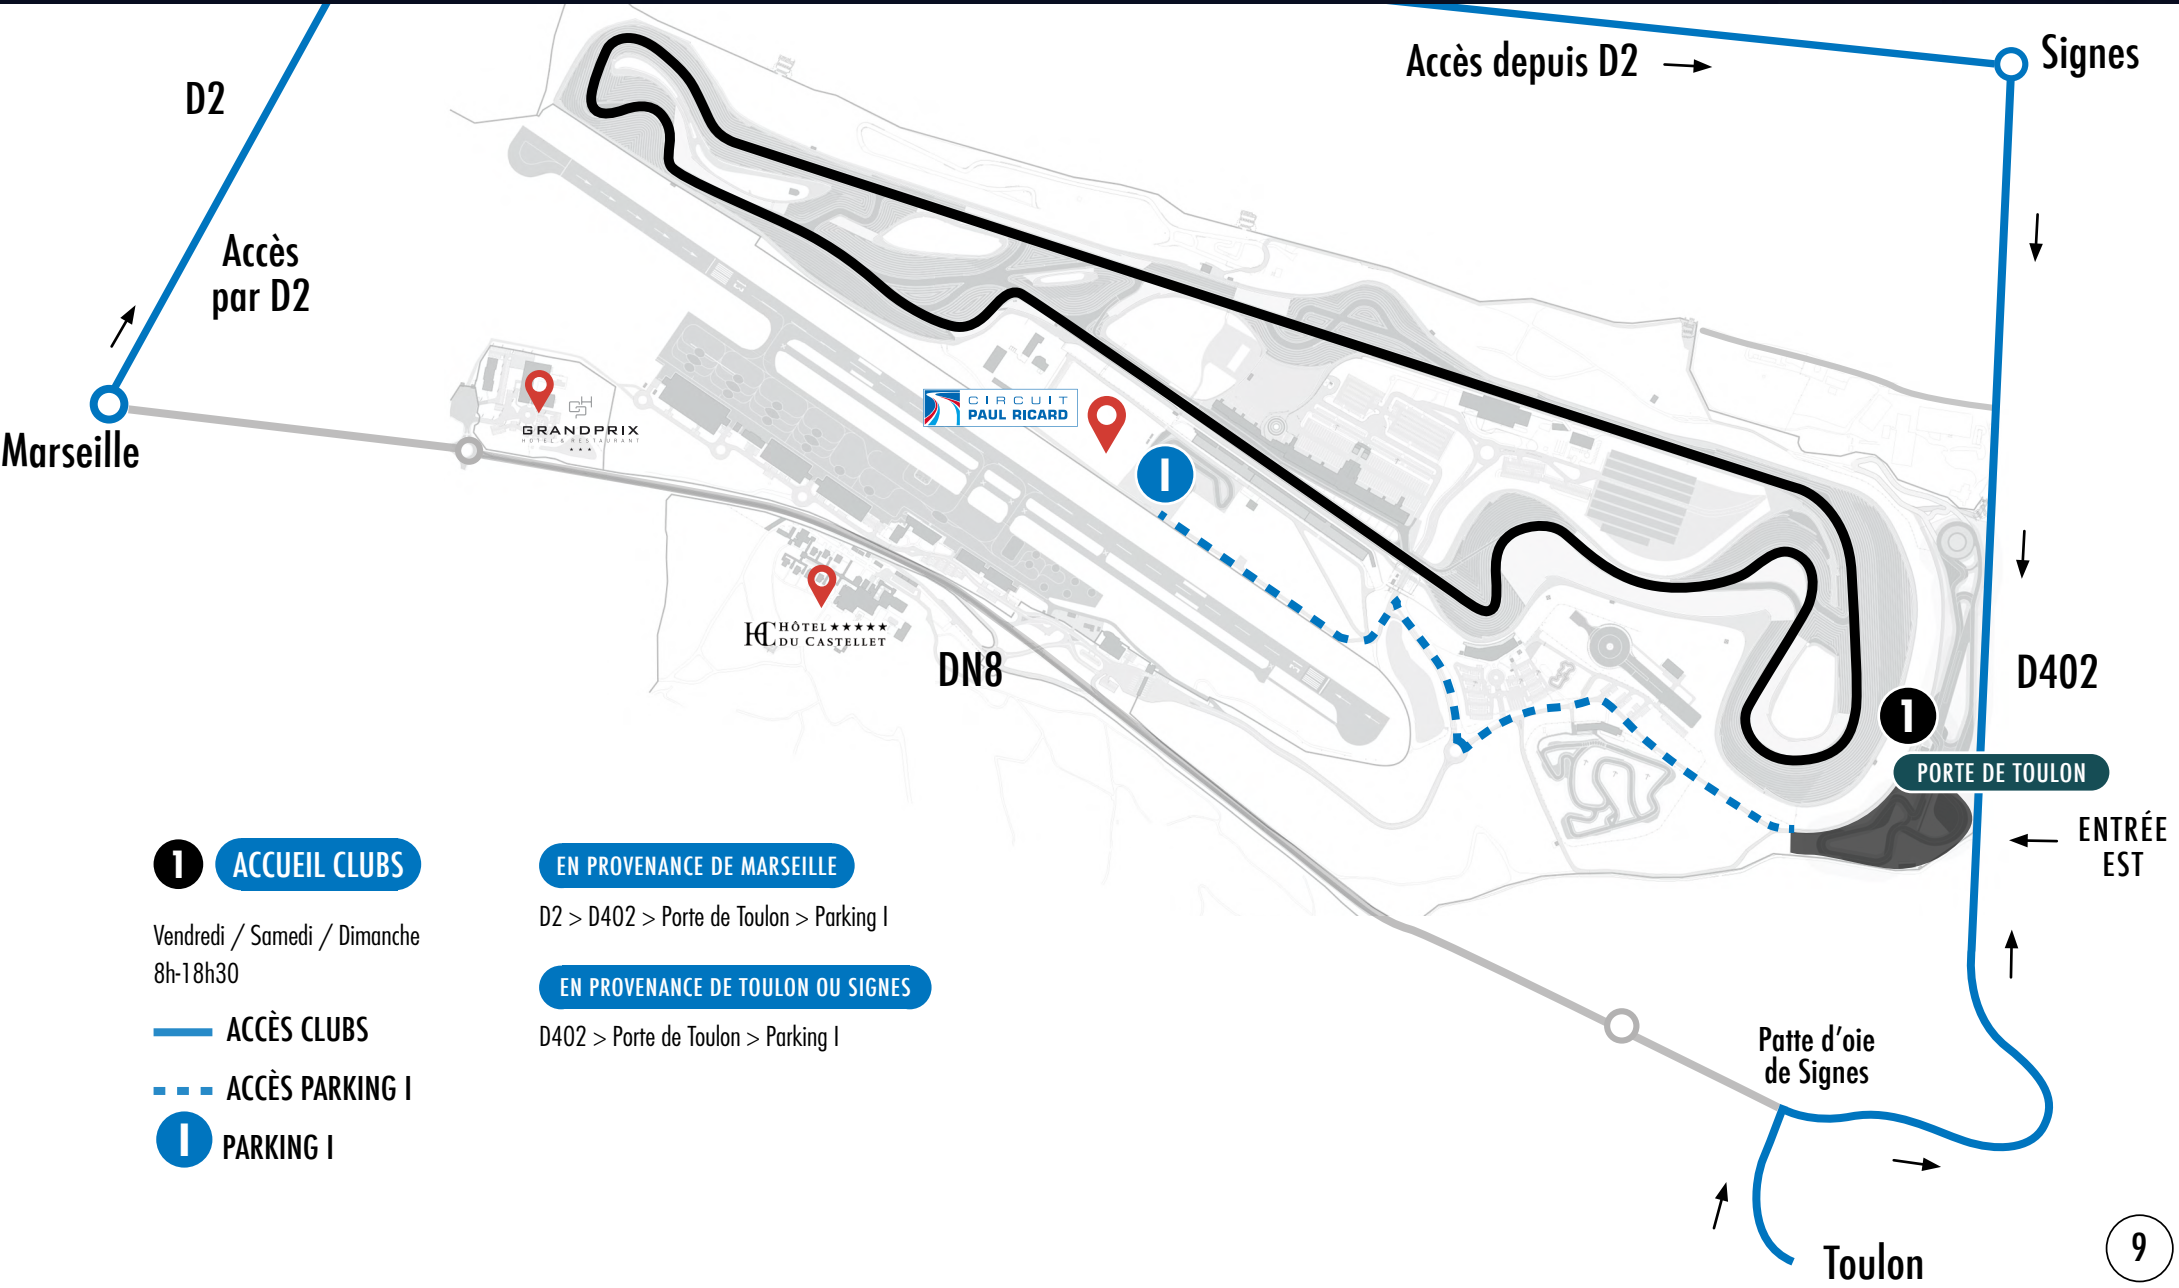

PLAN D'ACCES CLUBS*

* +30 ans et +10 chevaux fiscaux minimum / -30 ans et +20 ans chevaux fiscaux minimum

I ACCUEIL CLUBS

Vendredi / Samedi / Dimanche
8h-18h30

— ACCÈS CLUBS

- - - ACCÈS PARKING I

I PARKING I

EN PROVENANCE DE MARSEILLE

D2 > D402 > Porte de Toulon > Parking I

EN PROVENANCE DE TOULON OU SIGNES

D402 > Porte de Toulon > Parking I