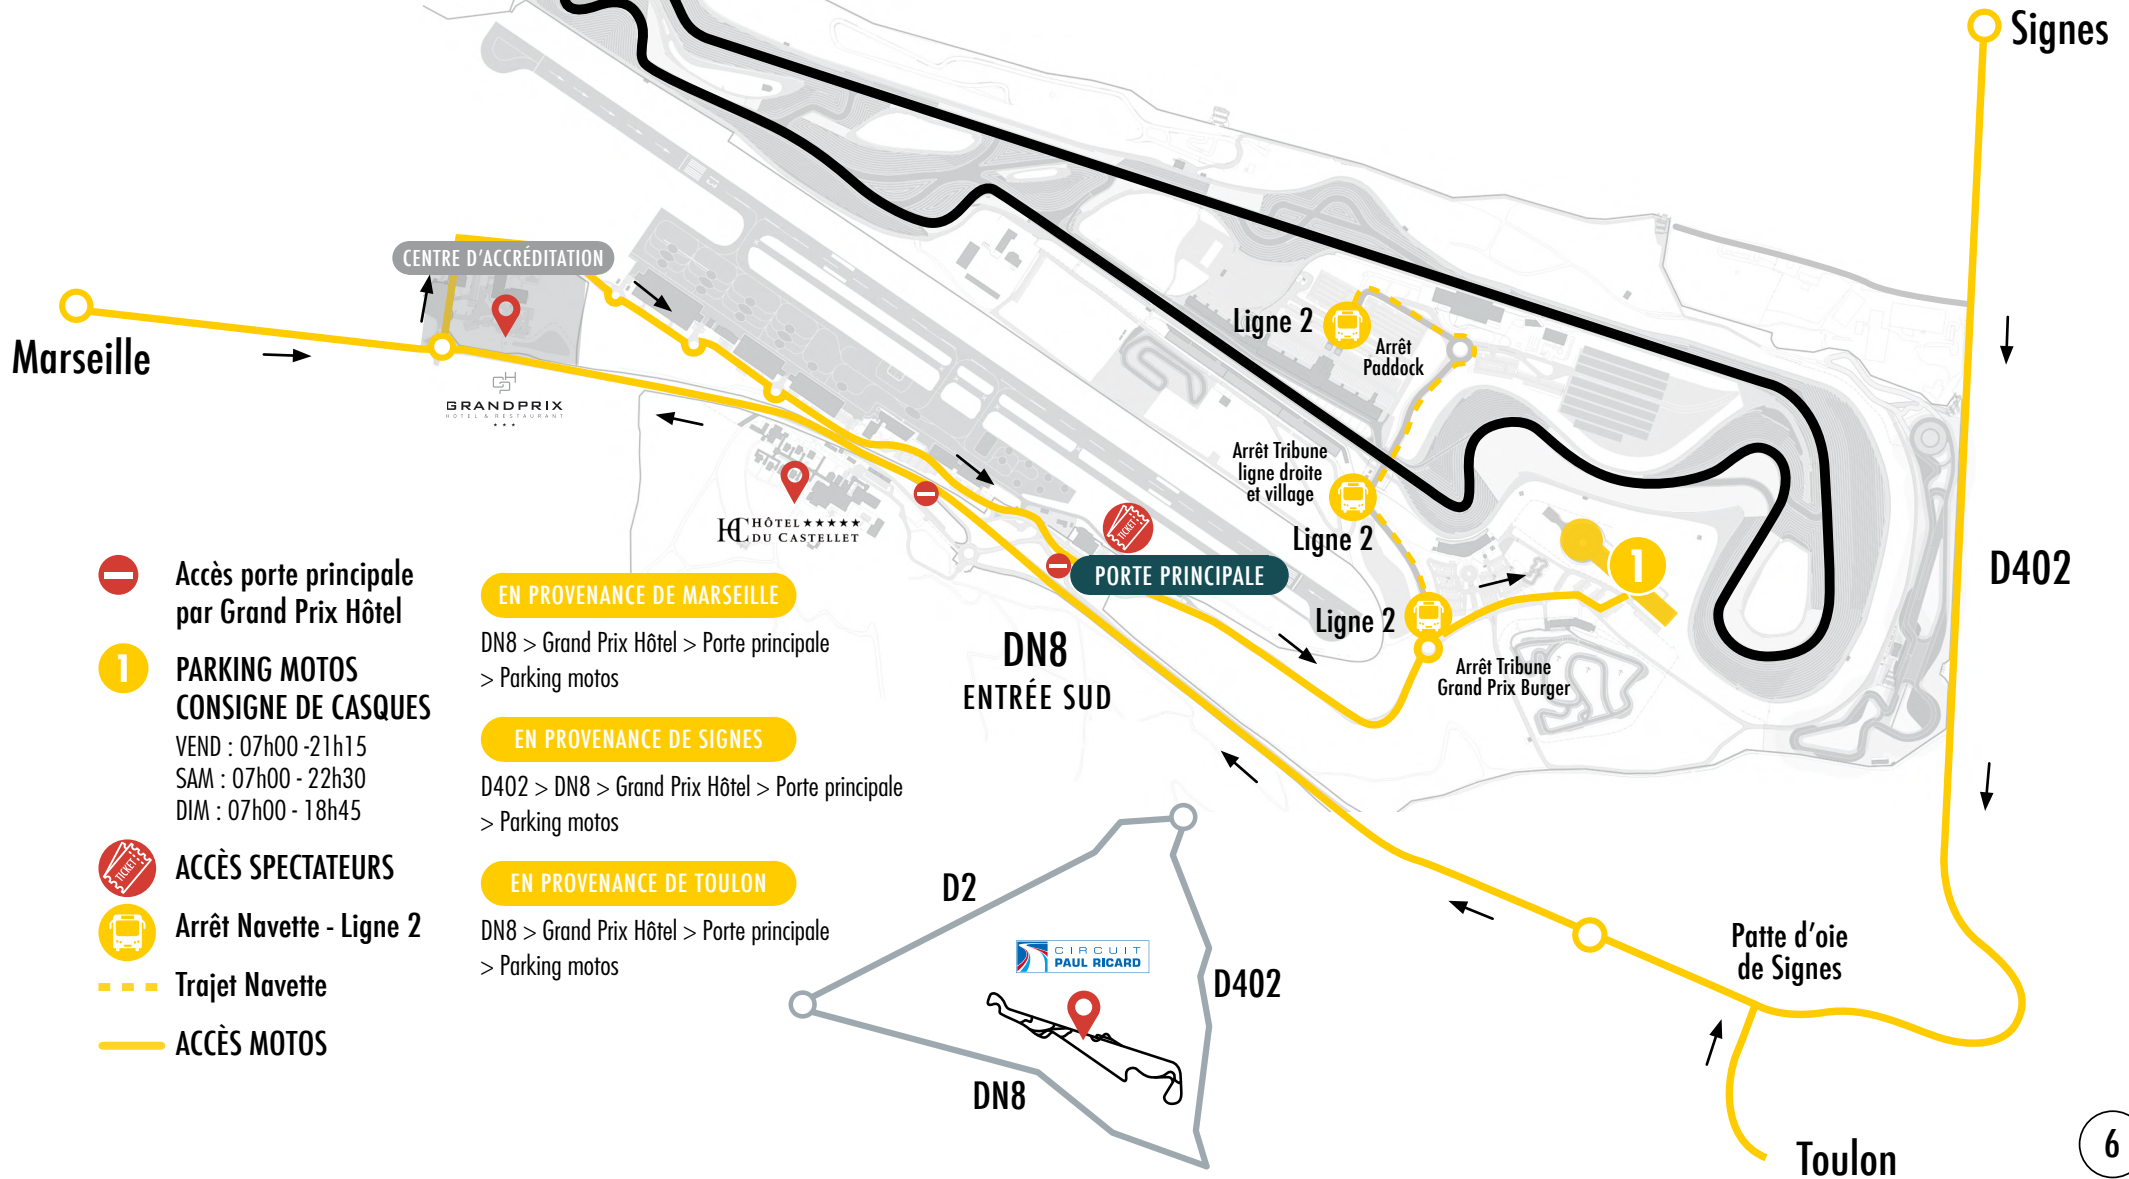

### EN PROVENANCE DE MARSEILLE

D2 > D402 > Porte de Toulon > Parking VIP Driving Center

### EN PROVENANCE DE TOULON OU SIGNES

D402 > Porte de Toulon > Parking VIP Driving Center

- Accès porte principale par Grand Prix Hôtel
- PARKING MOTOS  
CONSIGNE DE CASQUES**  
VEND : 07h00 - 21h15  
SAM : 07h00 - 22h30  
DIM : 07h00 - 18h45
- ACCÈS SPECTATEURS**
- Arrêt Navette - Ligne 2**
- Trajet Navette**
- ACCÈS MOTOS**

- EN PROVENANCE DE MARSEILLE**  
DN8 > Grand Prix Hôtel > Porte principale > Parking motos
- EN PROVENANCE DE SIGNES**  
D402 > DN8 > Grand Prix Hôtel > Porte principale > Parking motos
- EN PROVENANCE DE TOULON**  
DN8 > Grand Prix Hôtel > Porte principale > Parking motos